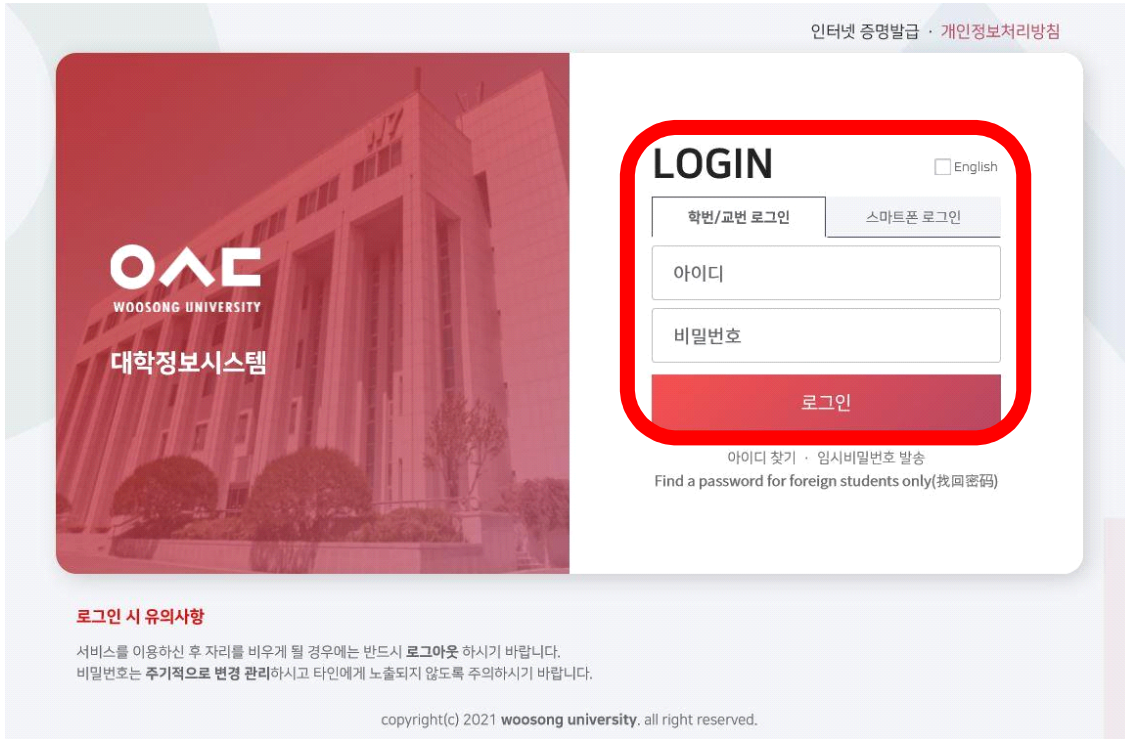

온라인수강신청 매뉴얼

1. 대학정보시스템 로그인 (<https://wsinfo.wsu.ac.kr>)

※ 아이디(학번) 및 비밀번호 입력 후 로그인

2. 수강신청 안내 확인

※ 학사관리 → 교과/수업 → 수강관리 → 수강신청

※ 해당학기 수강신청 안내문 확인 후 오른쪽 하단에 [알림창 닫기] 클릭

온라인수강신청 매뉴얼

3. 수강신청

*** 검색조건**

대학구분: 우송대, 년도: 2022, 학기: 2학기, 학년: 4

대상학과전공: 글로벌철도융합학과, 개설학과전공: 글로벌철도융합학과

개설주야: 주간, 개설학년: 4학년

최소신청학점: 9, 수강신청가능학점: 9999999

신청/필수: 전체, 과목명: [선택], 학점: 전체

개설과목정보 교수명 클릭시 강의계획서를 볼 수 있습니다.

신청	개설학과	학년	과목명	분반	이수	교양영역구분	CDR제1	CDR제2	CDR제3	학점	시간표	교수	분과	타과	신청가능방식코드
신청	글로벌철도-교통물류학부-글로벌...	4	EnterpriseResourcePla...	001	전선		철도경영분야			3	{2022.08.29-2022.12.16}수 09:00-12:00	Anura Amara...	6/30	0/0	GRADE
신청	글로벌철도-교통물류학부-글로벌...	4	InternationalBusinessSt...	001	전선		철도경영분야			3	{2022.08.29-2022.12.16}금 09:00-12:00, 토	Anura Amara...	9/30	0/0	GRADE
신청	테크노미디어융합학부-게임멀티...	전체	XR연진응용	001	전선		게임개발			4	{2022.08.29-2022.12.16}화 10:00-12:00, 13	황규덕	28/30	0/0	GRADE
신청	테크노미디어융합학부-게임멀티...	전체	XR프로그래밍	001	전선		게임개발			4	{2022.08.29-2022.12.16}월 10:00-12:00, 13	황규덕	28/30	0/0	GRADE
신청	테크노미디어융합학부-게임멀티...	전체	게임개발실습	001	전선		게임개발			4	{2022.08.29-2022.12.16}수 10:00-12:00, 목	황규덕	28/30	0/0	GRADE