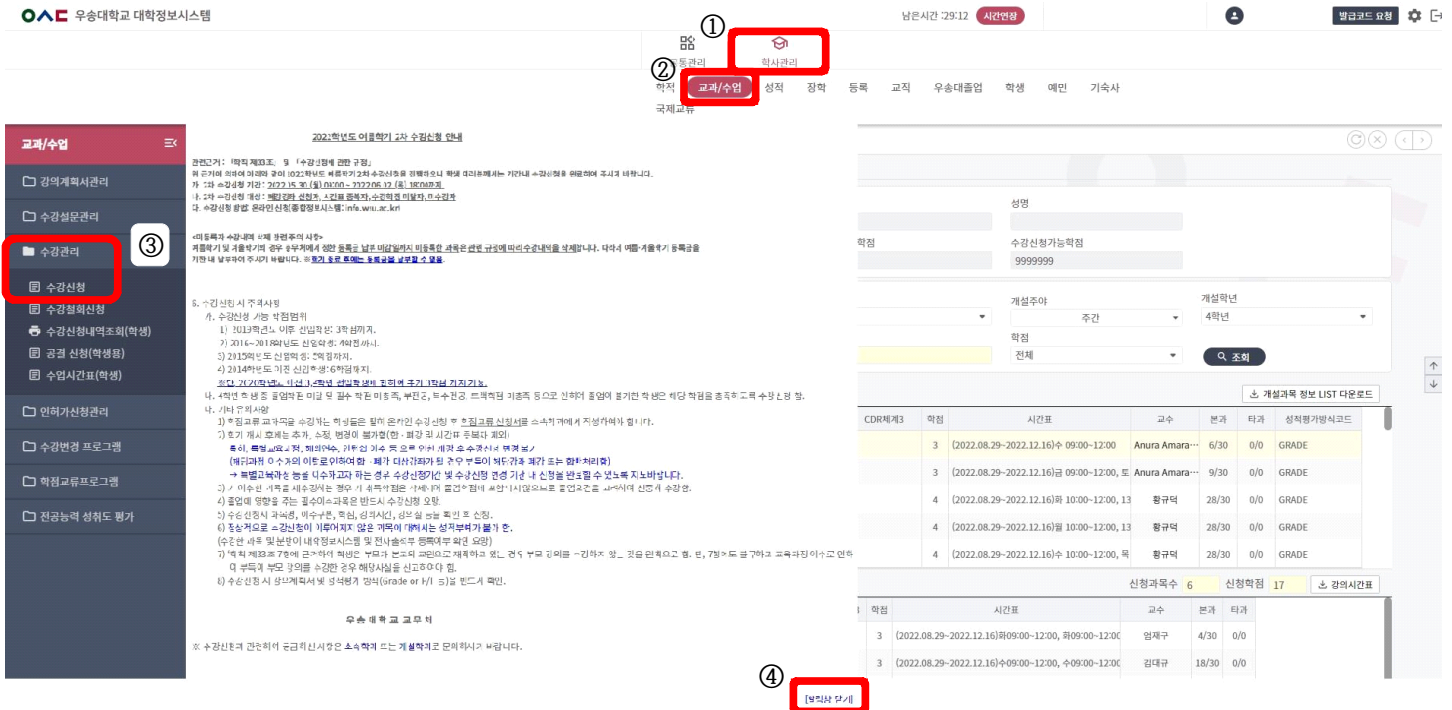

온라인수강신청 매뉴얼

1. 대학정보시스템 로그인 (<https://wsinfo.wsu.ac.kr>)

※ 아이디(학번) 및 비밀번호 입력 후 로그인

2. 수강신청 안내 확인

※ 학사관리 → 교과/수업 → 수강관리 → 수강신청

※ 해당학기 수강신청 안내문 확인 후 오른쪽 하단에 [알림창 닫기] 클릭

온라인수강신청 매뉴얼

3. 수강신청

*** 검색조건**

대학구분: 우송대, 년도: 2022, 학기: 2학기, 학년: 4

대상학과전공: 글로벌철도융합학과, 개설학과전공: 글로벌철도융합학과

개설주야: 주간, 개설학년: 4학년

최소신청학점: 9, 수강신청가능학점: 9999999

신청/필수: 전체, 과목명: [선택], 학점: 전체

개설과목정보 교수명 클릭시 강의계획서를 볼 수 있습니다.

신청	개설학과	학년	과목명	분반	이수	교양영역구분	CDR제1	CDR제2	CDR제3	학점	시간표	교수	분과	타과	신청가능방식코드
신청	글로벌철도-교통물류학부-글로벌...	4	EnterpriseResourcePla...	001	전선		철도경영분야			3	{2022.08.29-2022.12.16}수 09:00-12:00	Anura Amara...	6/30	0/0	GRADE
신청	글로벌철도-교통물류학부-글로벌...	4	InternationalBusinessSt...	001	전선		철도경영분야			3	{2022.08.29-2022.12.16}금 09:00-12:00, 토	Anura Amara...	9/30	0/0	GRADE
신청	테크노미디어융합학부-게임멀티...	전체	XR연진응용	001	전선		게임개발			4	{2022.08.29-2022.12.16}화 10:00-12:00, 13	황규덕	28/30	0/0	GRADE
신청	테크노미디어융합학부-게임멀티...	전체	XR프로그래밍	001	전선		게임개발			4	{2022.08.29-2022.12.16}월 10:00-12:00, 13	황규덕	28/30	0/0	GRADE
신청	테크노미디어융합학부-게임멀티...	전체	게임개발실습	001	전선		게임개발			4	{2022.08.29-2022.12.16}수 10:00-12:00, 목	황규덕	28/30	0/0	GRADE